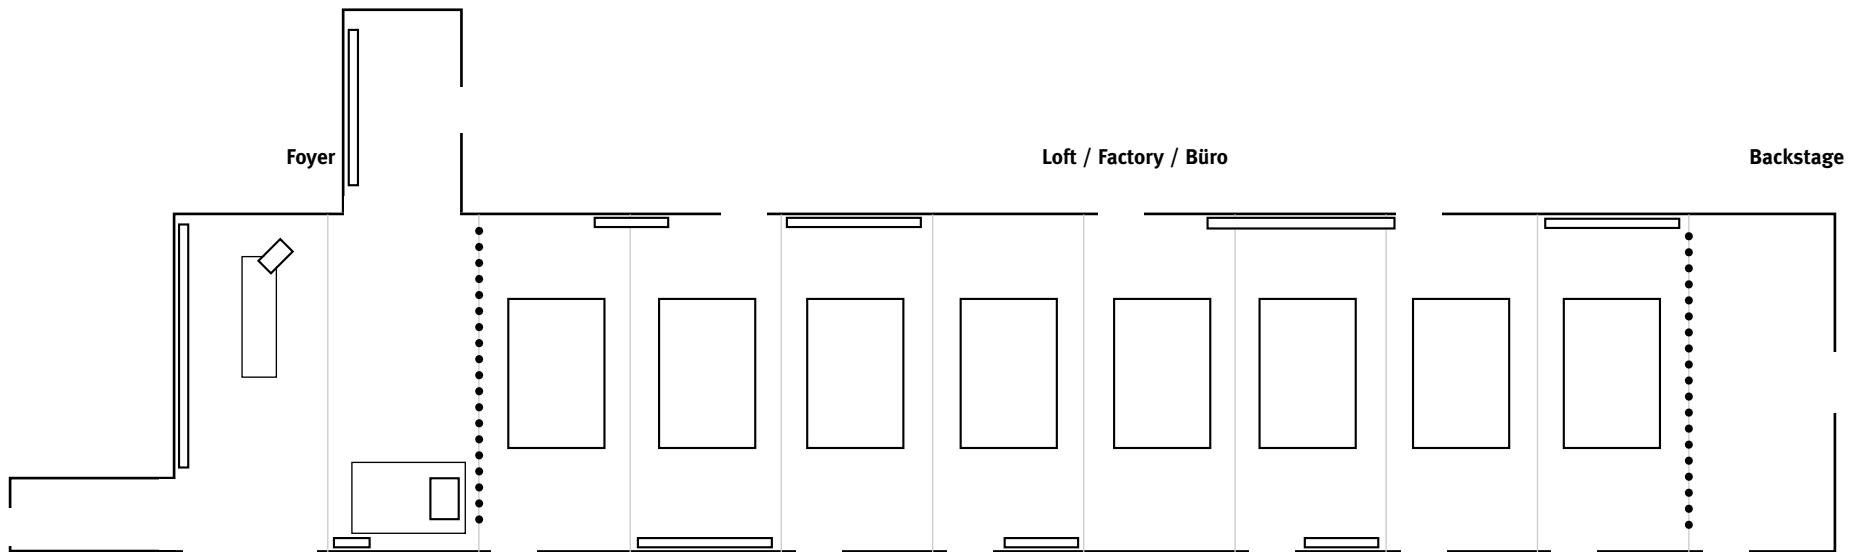

BE CREATIVE !
Ausstellungsübersicht

Neue Wirtschaft

Foyer:
be creative TV!
Artist at Work
Are you one of them?
Leanproduction
be creative! ©

Kreativitätstechniken

Insel 1:
Ratgeberecke
Kreativität
Life-Long Learning
Kreativ-Software

Neue Anforderungsprofile

Insel 2:
Reform hgkz
Summerhill
Vending Machine
Wand:
Reform hgkz
Intelligenz / Ki

Insel 3:
LEGO serious play
Wand:
I am a Revolutionary

Insel 4:
DIY
Künstlersubjekte
Kuratorensubjekte
Levis
Wand:
success and fun

Neue Arbeit

Insel 5:
New Babylon
Living in motion
Fiat

Insel 6:
IBM
Schöneggstrasse
Arbeitslosenm.
Massage
FreizeitarbeiterIn
Wände:
Pläne IBM
mobile labor
Mapping the CI

Urban Lifestyle

Insel 7:
Kreis 5
ZÜRICH™
Loftliving

Partizipation

Insel 8:
Prop. Theater co-op
S.A.R. Methode
Leipziger Messenspiel
Wand:
DemOKratie
MobilitätsKULTur
!-Kampagne